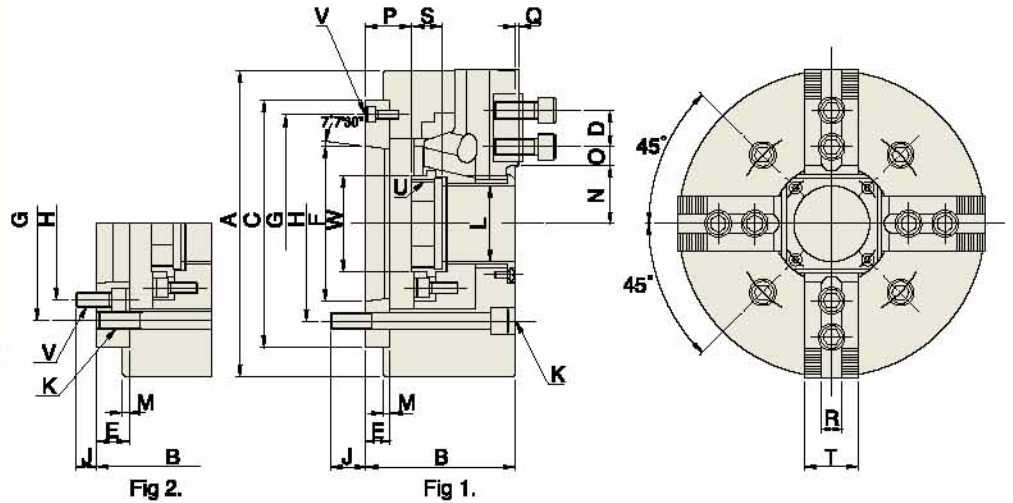

4-JAW WEDGE TYPE THROUGH-HOLE  
POWER CHUCK (WITH ADAPTOR)

**規格 SPECIFICATIONS**

型式 Model	TF4B- 6A5	TF4B- 8A5	TF4B- 8A6	TF4B- 10A6	TF4B- 10A8	TF4B- 12A8	TF4B- 15A8	TF4B- 15A11
尺寸 Dim								
A	169	210	210	254	254	304	381	381
B	91	109	103	120	113	122	160	163
G(H6)	116	133.35	150	171.45	190	190	235	260
D	20	25	25	30	30	30	43	43
E	15	23	17	25	18	18	33	22
F	82.563	82.563	106.375	106.375	139.719	139.719	196.869	196.869
C(H6)	140	170	170	220	220	220	300	300
H	104.78	104.78	133.35	133.35	171.45	171.45	171.45	235
J	16	13	18	18	24	25	24	28
K	4XM10	4XM12	4XM12	4XM16	4XM16	4XM16	4XM20	4XM20
L	4.5	52	52	75	75	91	117.5	117.5
M	5	5	5	5	5	6	6	6
N max.	32	38.7	38.7	51	51	61.3	82	82
N min.	29.25	35	35	46.6	46.6	56	76.7	76.7
O max.	24	30	30	34.5	34.5	46.5	46.75	46.75
O min.	75	10.5	10.5	12	12	12	13.75	13.75
P max.	26	37.5	31.5	33.5	26.5	26	40	29
P min.	14	22.5	15.5	14.5	7.5	3	17	6
Q	2	2	2	2	2	2	5	5
R	12	14	14	16	16	21	24	24
S	19	20.5	20.5	25	25	28	43	43
T	32	37	37	42	42	52	62	62
U max.	M55X2.0	M60XP2.0	M60X2.0	M85X2.0	M85X2.0	M100X2.0	M130X2.0	M130X2.0
V	4XM6	4XM6	4XM6	6XM12	4XM8	4XM8	4XM10	4XM10
W	60	66	66	94	94	108	139	139
參考圖	Fig 1	Fig 2	Fig 1	Fig 2	Fig 1	Fig 1	Fig 2	Fig 1